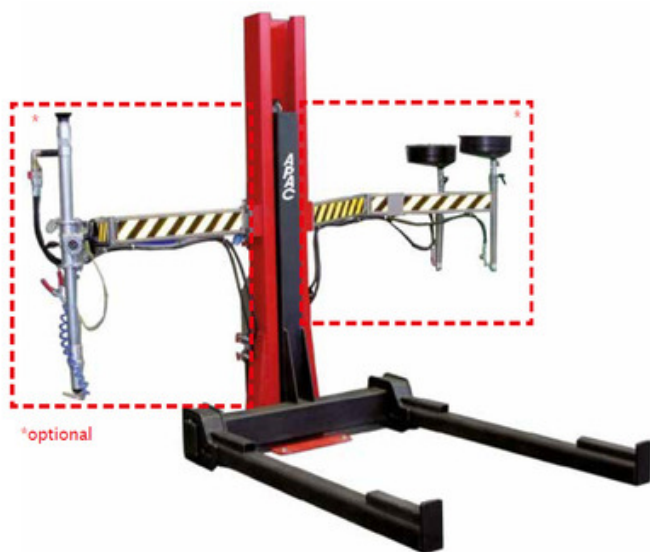

Иваново (4932)77-34-06
Ижевск (3412)26-03-58
Иркутск (395)279-98-46
Казань (843)206-01-48
Калининград (4012)72-03-81
Калуга (4842)92-23-67
Кемерово (3842)65-04-62
Киров (8332)68-02-04
Краснодар (861)203-40-90
Красноярск (391)204-63-61
Курск (4712)77-13-04
Липецк (4742)52-20-81

Магнитогорск (3519)55-03-13
Москва (495)268-04-70
Мурманск (8152)59-64-93
Набережные Челны (8552)20-53-41
Нижний Новгород (831)429-08-12
Новокузнецк (3843)20-46-81
Новосибирск (383)227-86-73
Омск (3812)21-46-40
Орел (4862)44-53-42
Оренбург (3532)37-68-04
Пенза (8412)22-31-16

Пермь (342)205-81-47
Ростов-на-Дону (863)308-18-15
Рязань (4912)46-61-64
Самара (846)206-03-16
Санкт-Петербург (812)309-46-40
Саратов (845)249-38-78
Севастополь (8692)22-31-93
Симферополь (3652)67-13-56
Смоленск (4812)29-41-54
Сочи (862)225-72-31
Ставрополь (8652)20-65-13

Сургут (3462)77-98-35
Тверь (4822)63-31-35
Томск (3822)98-41-53
Тула (4872)74-02-29
Тюмень (3452)66-21-18
Ульяновск (8422)24-23-59
Уфа (347)229-48-12
Хабаровск (4212)92-98-04
Челябинск (351)202-03-61
Череповец (8202)49-02-64
Ярославль (4852)69-52-93

Киргизия (996)312-96-26-47

Казахстан (772)734-952-31

Таджикистан (992)427-82-92-69

Сайт: <http://apac.nt-rt.ru/>, эл. почта: apc@nt-rt.ru

Подъемник 1480

Многоцелевой гидравлический одноступенчатый подъемник, специально разработанный для систем защиты от загрязнения автомобиля.

На посту имеются специальные держатели для оружия, на которых установлены вытяжные зонды и воронки (оружие поставляется в качестве опции)

Электромеханическое блокирующее устройство

Устройство защиты от перегрузки

Клапан управления спуском

Технические данные	1480
Вместимость	3,500 кг
Вес	600 кг
Подъем / спуск	60/45 с
Высота подъема	2000 мм
Минимум рост	290 мм